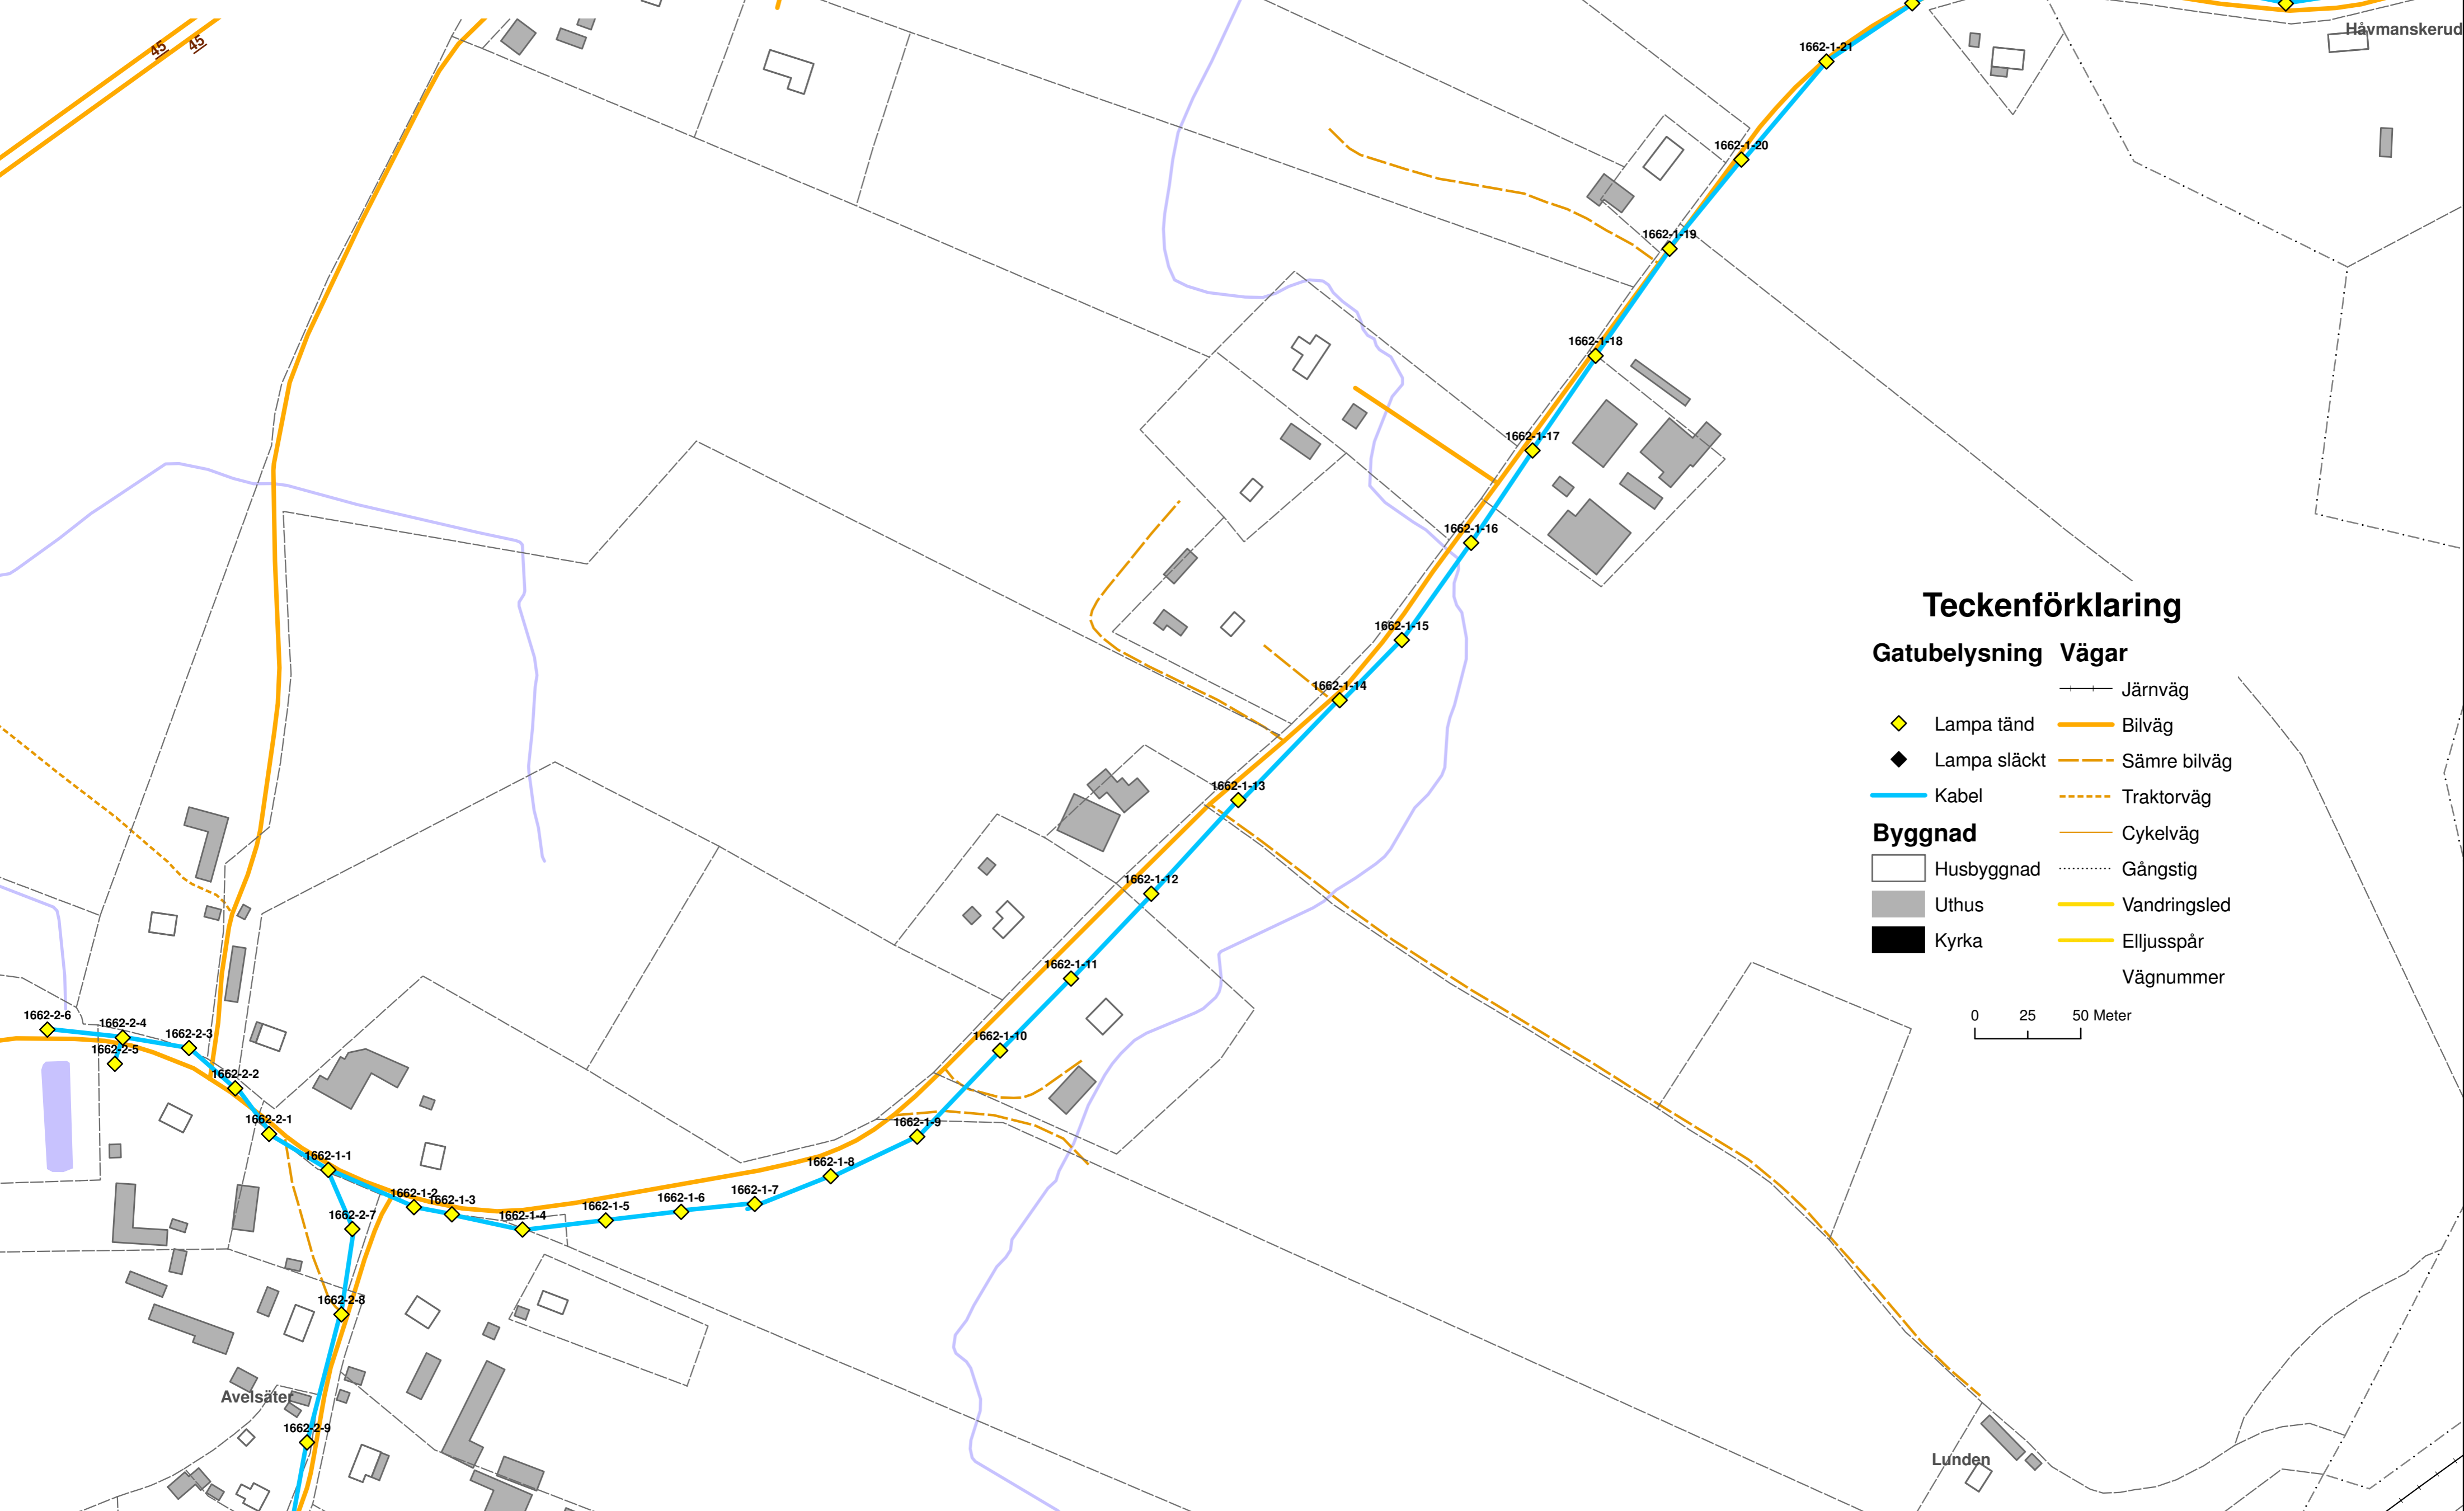

# Gatubelysning Tveta: Avelsåter - Håvmanskerud

### Teckenförklaring

Gatubelysning		Vägar	
◆	Lampa tänd	—	Järnväg
◆	Lampa släckt	—	Bilväg
—	Kabel	- - -	Sämlre bilväg
		- - -	Traktorväg
Byggnad		—	Cykelväg
□	Husbyggnad	⋯	Gångstig
■	Uthus	—	Vandringsled
■	Kyrka	—	Elljusspår
			Vägnummer