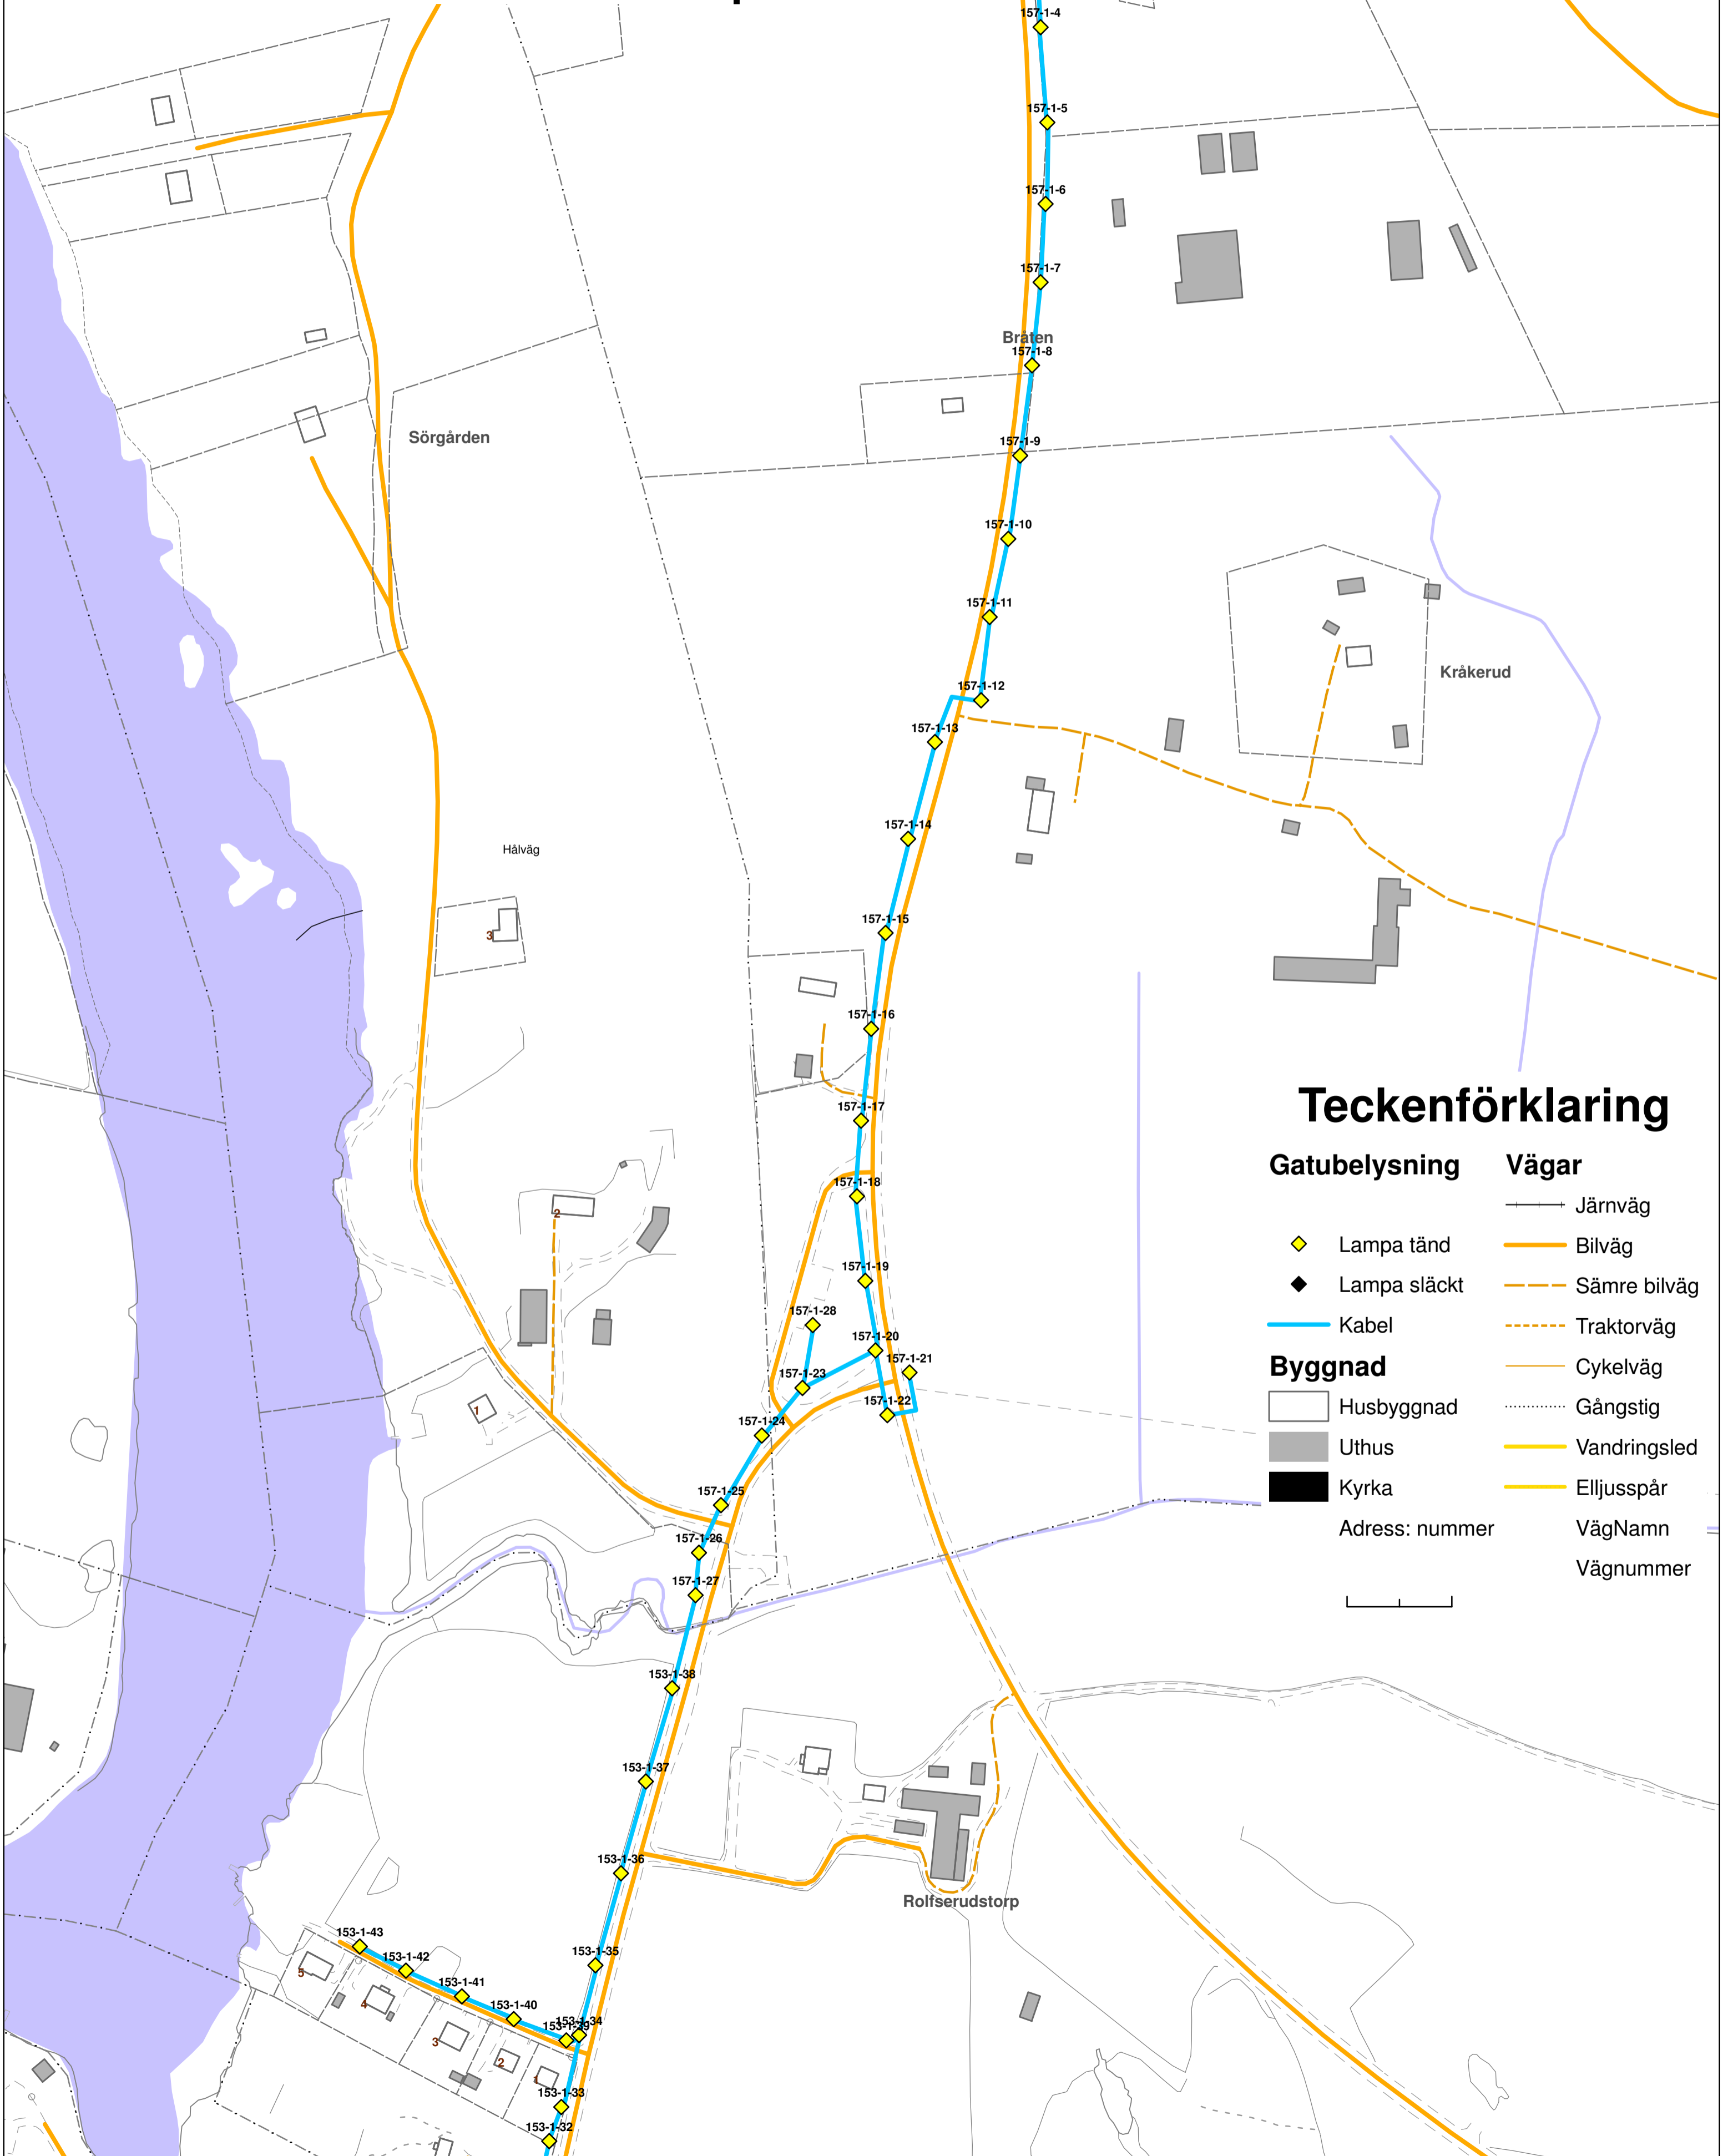

Gatubelysning

Säffle Tätort norra 3: Bråten - Rolfserudstorp

Teckenförklaring

Gatubelysning	Vägar
◆ Lampa tänd	— Järnväg
◆ Lampa släckt	— Bilväg
— Kabel	- - - Sämre bilväg
□ Husbyggnad	- - - Traktorväg
■ Uthus	— Cykelväg
■ Kyrka	⋯ Gångstig
Adress: nummer	— Vandringsled
	— Elljusspår
	VägNamn
	Vägnummer