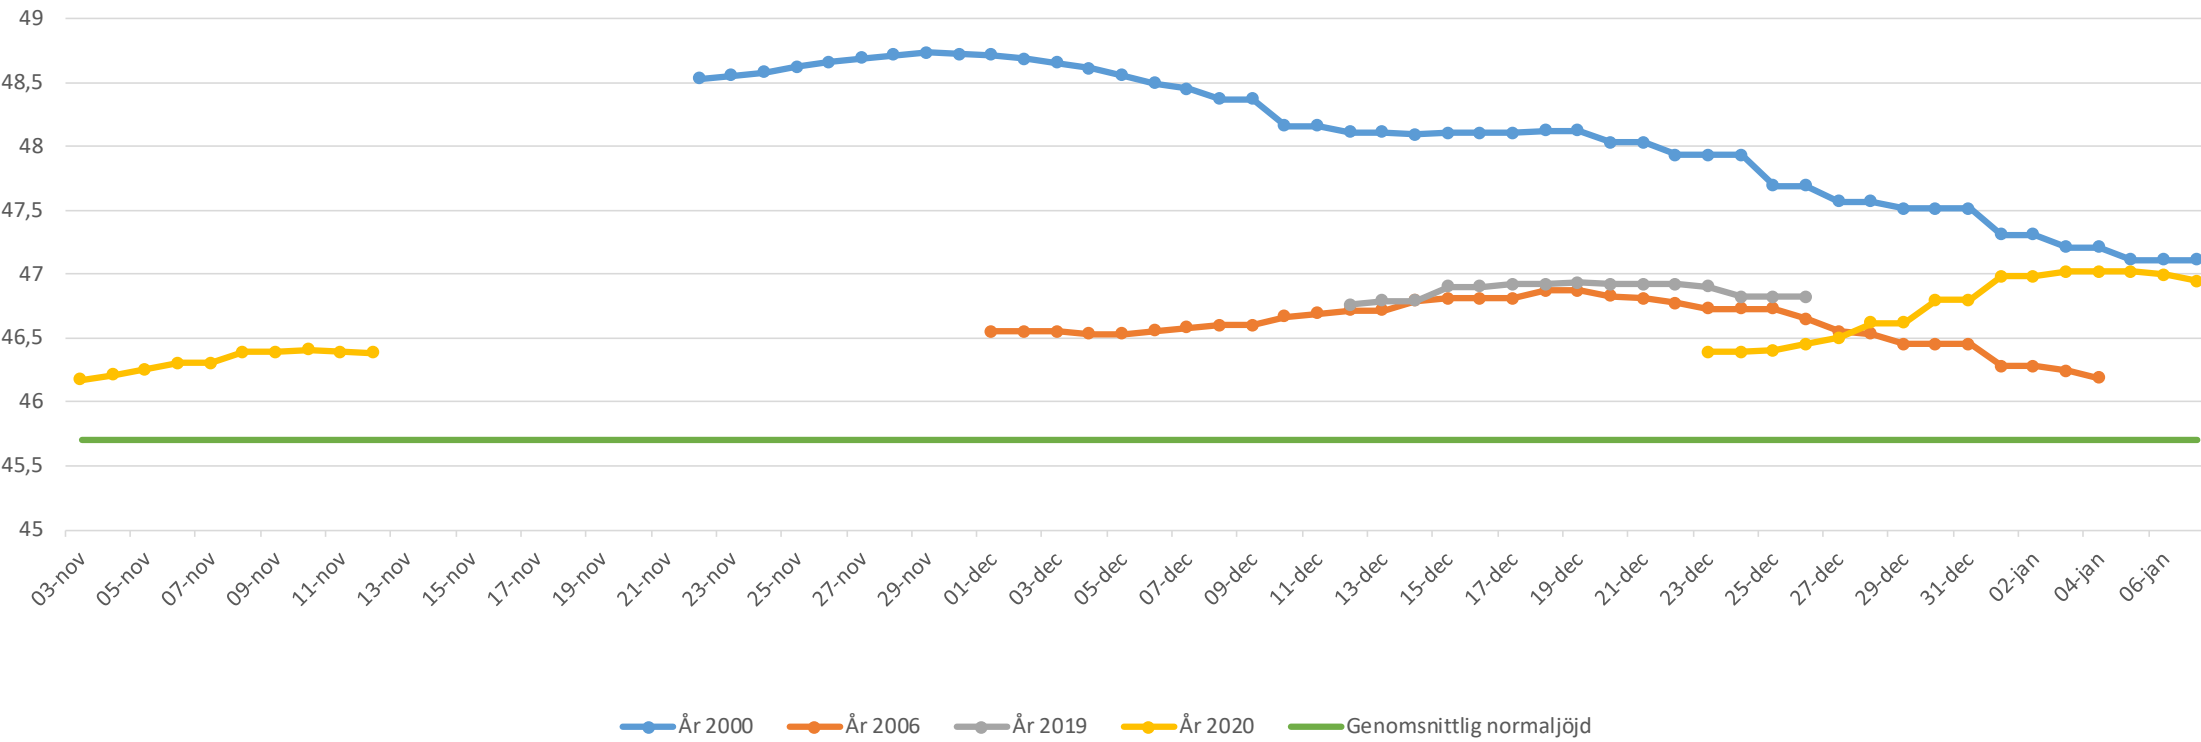

Vattenhöjd Väneren (Mätsystem RH 2000)

Vattenhöjd Medborgarhuset/Brucegatan (Mätsystem RH 2000)

Vattenhöjd Nysäter (Mätsystem RH 2000)

Vattenhöjd Harefjorden (Mätsystem RH 2000)