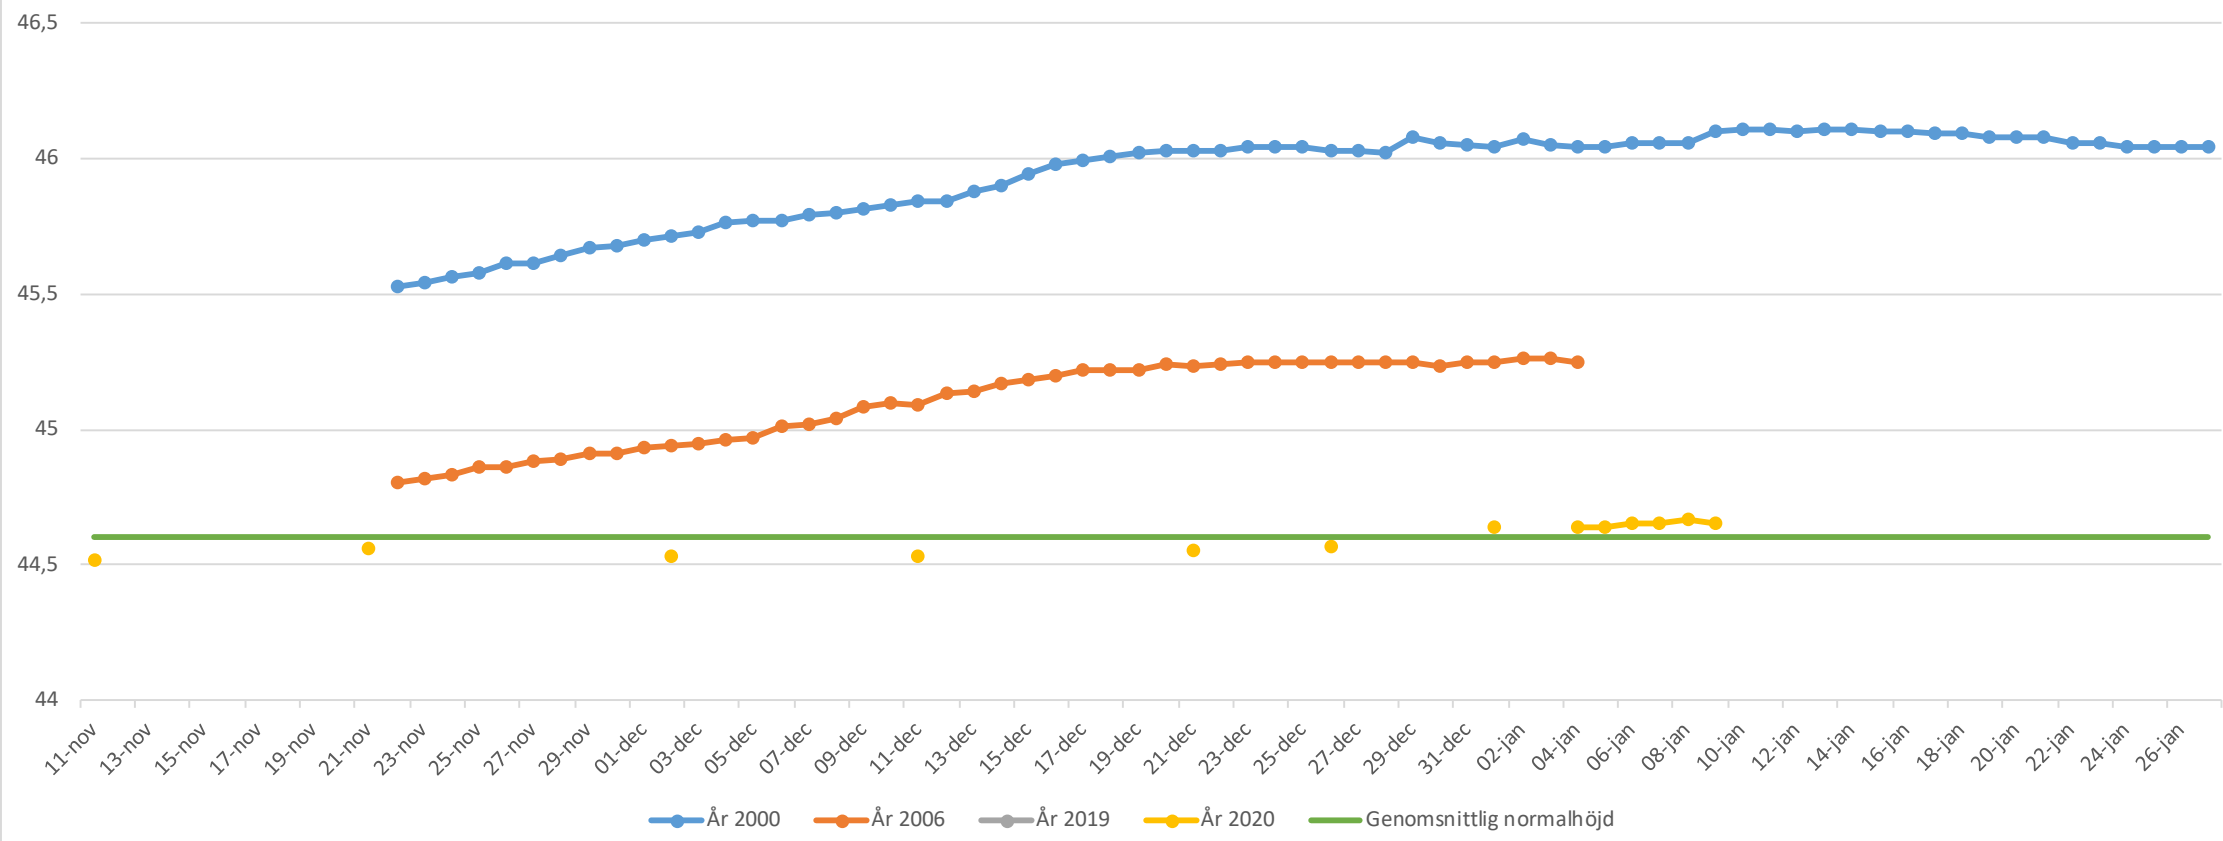

Vattenhöjd Väneren (Mätsystem RH 2000)

Vattenhöjd Medborgarhuset/Brucegatan (Mätsystem RH 2000)

Vattenhöjd Nysäter (Mätsystem RH 2000)

Vattenhöjd Harefjorden (Mätsystem RH 2000)