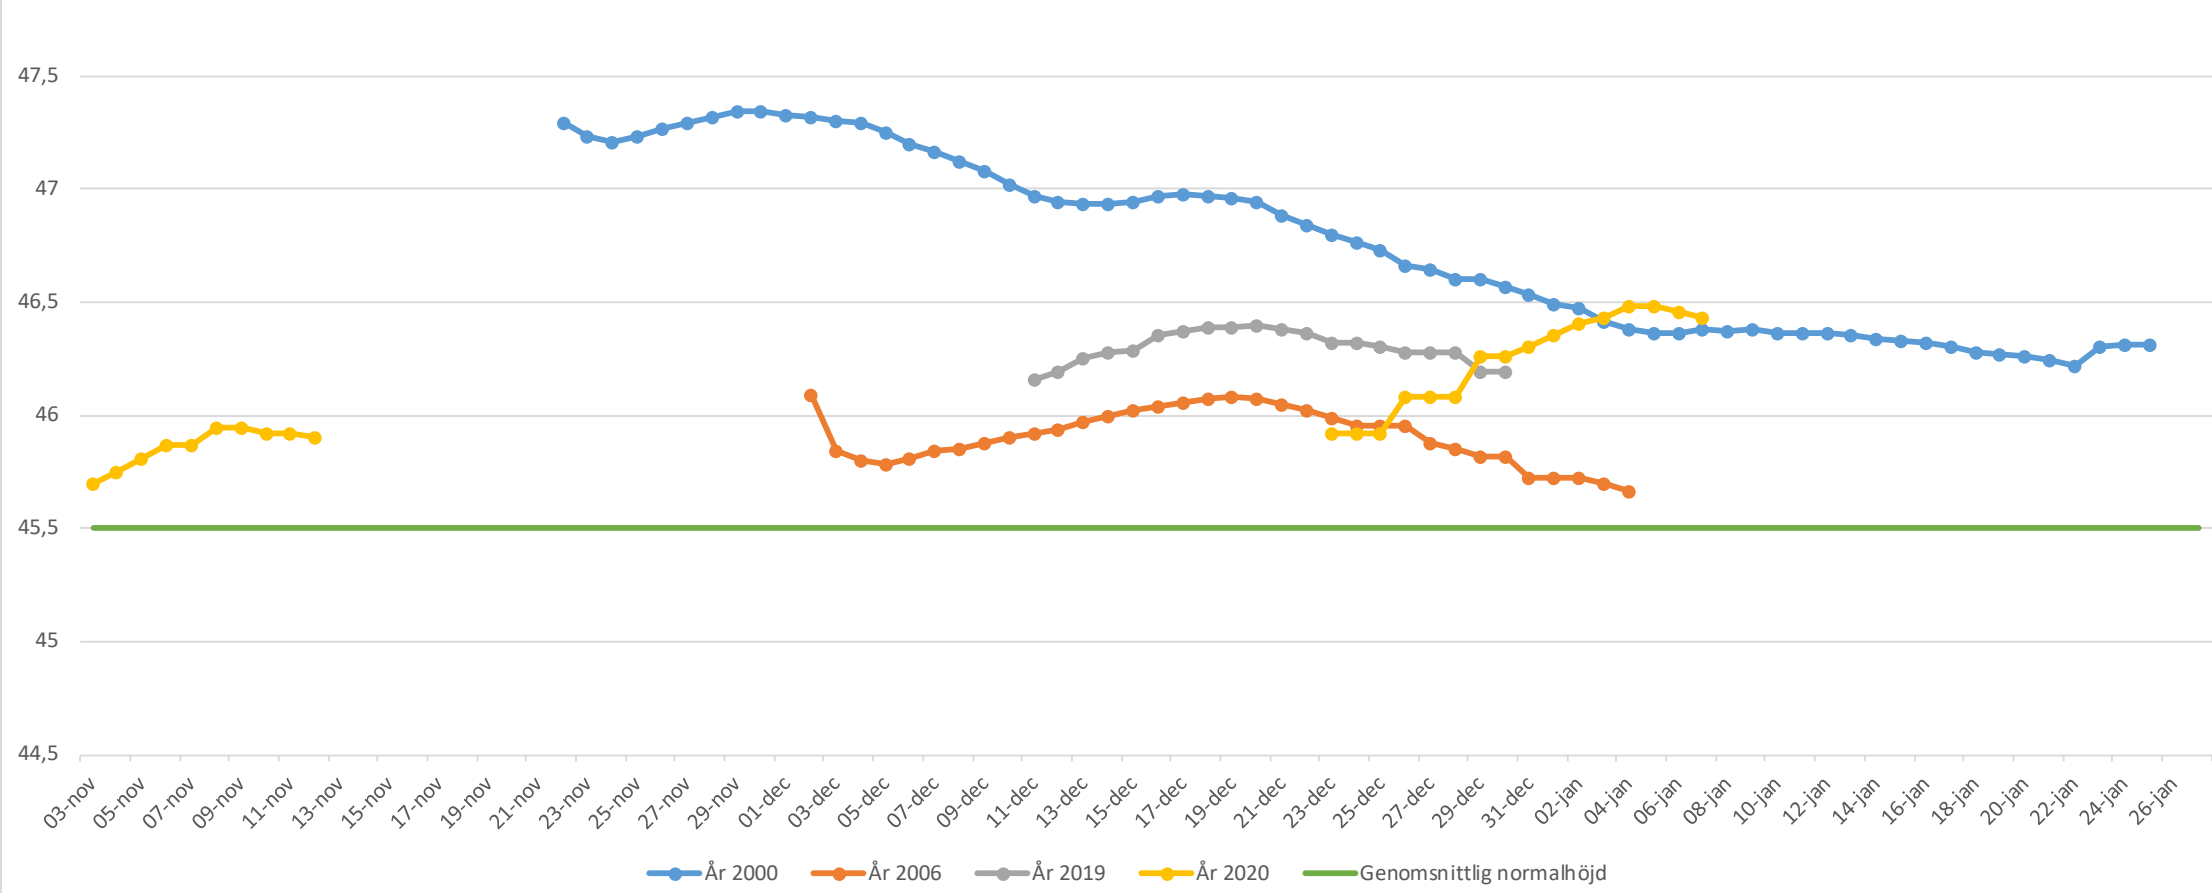

Vattenhöjd Väneren (Mätsystem RH 2000)

Vattenhöjd Medborgarhuset/Brucegatan (Mätsystem RH 2000)

Vattenhöjd Nysäter (Mätsystem RH 2000)

Vattenhöjd Harefjorden (Mätsystem RH 2000)